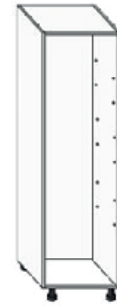

COLORES: BLANCO, GRIS, HAYA Y DISEÑO

MÓDULOS BAJOS

MÓDULOS ALTOS

MÓDULOS EN COLUMNAS

## MÓDULOS BAJOS

**MÓDULO BAJO** FONDO 58CM/ ALTURA 70/80CM /ANCHO 15/30/35/40/45/50/60/  
70/80/90/100/120CM

**MÓDULO HORNO** FONDO 58CM/ ALTURA 70/80CM /ANCHO 60CM

**MÓDULO FREGADERO** FONDO 58CM/ ALTURA 70/80CM /ANCHO 45/50/60/70  
80/90/100/120/ 135CM

**RINCONERO BAJO RNL** FONDO 58CM/ ALTURA 70/80CM /ANCHO 90/93/103CM

**RINCONERO BAJO RN** FONDO 58CM/ ALTURA 70/80CM /ANCHO 103CM

**MEDIA COLUMNA** FONDO 58CM/ ALTURA 90/130CM ANCHO 40/45/60CM

## MÓDULOS ALTOS

**MÓDULO ALTO** FONDO 33CM/ ALTURA 70/80/90CM /ANCHO 30/35/40/45/50/60/  
70/80/90/100CM

**RINCONERO ALTO RNL** FONDO 33CM/ ALTURA 70/80/90CM /ANCHO 60/63CM

**RINCONERO ALTO RN** FONDO 33CM/ ALTURA 70/80/90CM /ANCHO 63CM