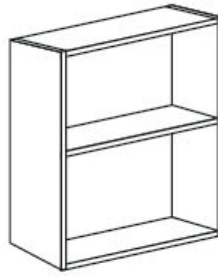

COLORES: BLANCO, GRIS, HAYA Y DISEÑO

MÓDULOS BAJOS

MÓDULOS ALTOS

MÓDULOS EN COLUMNAS

## MÓDULOS BAJOS

**MÓDULO BAJO** FONDO 58CM/ ALTURA 70/80CM /ANCHO 15/30/35/40/45/50/60/  
70/80/90/100/120CM

**MÓDULO HORNO** FONDO 58CM/ ALTURA 70/80CM /ANCHO 60CM

**MÓDULO FREGADERO** FONDO 58CM/ ALTURA 70/80CM /ANCHO 45/50/60/70  
80/90/100/120/ 135CM

**RINCONERO BAJO RNL** FONDO 58CM/ ALTURA 70/80CM /ANCHO 90/93/103CM

**RINCONERO BAJO RN** FONDO 58CM/ ALTURA 70/80CM /ANCHO 103CM

**MEDIA COLUMNA** FONDO 58CM/ ALTURA 90/130CM ANCHO 40/45/60CM

## MÓDULOS ALTOS

**MÓDULO ALTO** FONDO 33CM/ ALTURA 70/80/90CM /ANCHO 30/35/40/45/50/60/  
70/80/90/100CM

**RINCONERO ALTO RNL** FONDO 33CM/ ALTURA 70/80/90CM /ANCHO 60/63CM

**RINCONERO ALTO RN** FONDO 33CM/ ALTURA 70/80/90CM /ANCHO 63CM