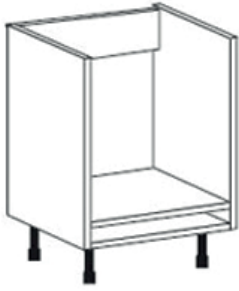

COLORES: BLANCO, GRIS, HAYA Y DISEÑO

MÓDULOS BAJOS

MÓDULOS ALTOS

MÓDULOS EN COLUMNAS

## MÓDULOS BAJOS

**MÓDULO BAJO** FONDO 58CM/ ALTURA 70/80CM /ANCHO 15/30/35/40/45/50/60/  
70/80/90/100/120CM

**MÓDULO HORNO** FONDO 58CM/ ALTURA 70/80CM /ANCHO 60CM

**MÓDULO FREGADERO** FONDO 58CM/ ALTURA 70/80CM /ANCHO 45/50/60/70  
80/90/100/120/ 135CM

**RINCONERO BAJO RNL** FONDO 58CM/ ALTURA 70/80CM /ANCHO 90/93/103CM

**RINCONERO BAJO RN** FONDO 58CM/ ALTURA 70/80CM /ANCHO 103CM

**MEDIA COLUMNA** FONDO 58CM/ ALTURA 90/130CM ANCHO 40/45/60CM